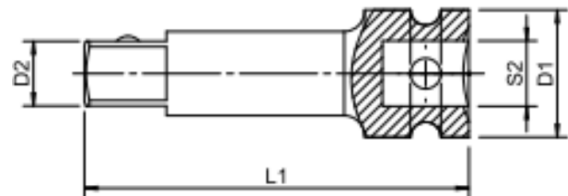

PRODUCTOS ASOCIADOS

- Ratchet 1/2in
- Pistola neumática Onyx 1/2in.
- Rost Off
- Mango de fuerza 60cm 1/2in.

Descripción	Art. No	U/E
Juego de extensiones de torque 10 pcs	0714 130 10	1/1

Descripción

Set de 10 piezas de extensiones de impacto de 20 cm de longitud diseñados para soportar diferentes torques, de acuerdo con la aplicación permite implementar extensores de diversas capacidades de torque, adecuado para el uso con pistolas de impacto gracias a su construcción en aleación de Cr-Mo.

Características

- Material de fabricación: Cromo-Molibdeno
- Diseñadas para ajustar las tuercas de las llantas sin dañarlas
- Cuadrante de entrada de 1/2in.
- Caja robusta de plástico contramarcada con espuma de separación protectora.
- Cumple con norma DIN 3121 (Herramientas para tornillos y tuercas. Escuadras conductoras para llaves de copa accionadas por máquina).

L1 mm	D1 mm	D2mm	t mm	Torque Max / Color	U/E
200	25	13	13	Verde 90 Nm	1
200	25	13	13	Negro 100Nm	1
200	25	13	13	Amarillo 110Nm	1
200	25	13	13	Rojo 120Nm	1
200	25	13	13	Azul 135Nm	1
200	25	13	13	Naranja 150Nm	1
200	25	13	13	Gris 160Nm	1
200	25	13	13	Morado 175Nm	1
200	25	13	13	Blanco 190Nm	1
200	25	13	13	Verde claro 200Nm	1