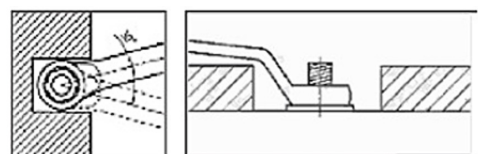

Características

- Fabricado en acero al cromo vanadio: mejora la resistencia a la oxidación y proporciona una mayor resistencia y dureza en operaciones difíciles.
- Herramientas recubiertas de gruesa capa de cromo mate texturizado que ofrece un agarre firme y agradable.
- Cabezal en ángulo de 15 grados que permite un aumento de movimiento que crea un arco de giro más grande cuando el espacio es una restricción.

Aplicación

- Ideal para afloje y apriete de tuercas. Aplicación en ámbitos de mantenimiento industrial y automotriz.

Contenido

Descripción	Art. No
Cjto llave acodada Redstripe 12pcs	5754105912
Llave Acodada Redstripe Ws6x7mm	5754105067
Llave Acodada Redstripe Ws8x9mm	5754105089
Llave Acodada Redstripe Ws10x11mm	5754105101
Llave Acodada Redstripe Ws12x13mm	5754105123
Llave Acodada Redstripe Ws14x15mm	5754105145
Llave Acodada Redstripe Ws14x15mm	5754105167
Llave Acodada Redstripe Ws18x19mm	5754105189
Llave Acodada Redstripe Ws20x22mm	5754105202
Llave Acodada Redstripe Ws21x23mm	5754105213
Llave Acodada Redstripe Ws24x27mm	5754105247
Llave Acodada Redstripe Ws25x28mm	5754105258
Llave Acodada Redstripe Ws30x32mm	5754105302