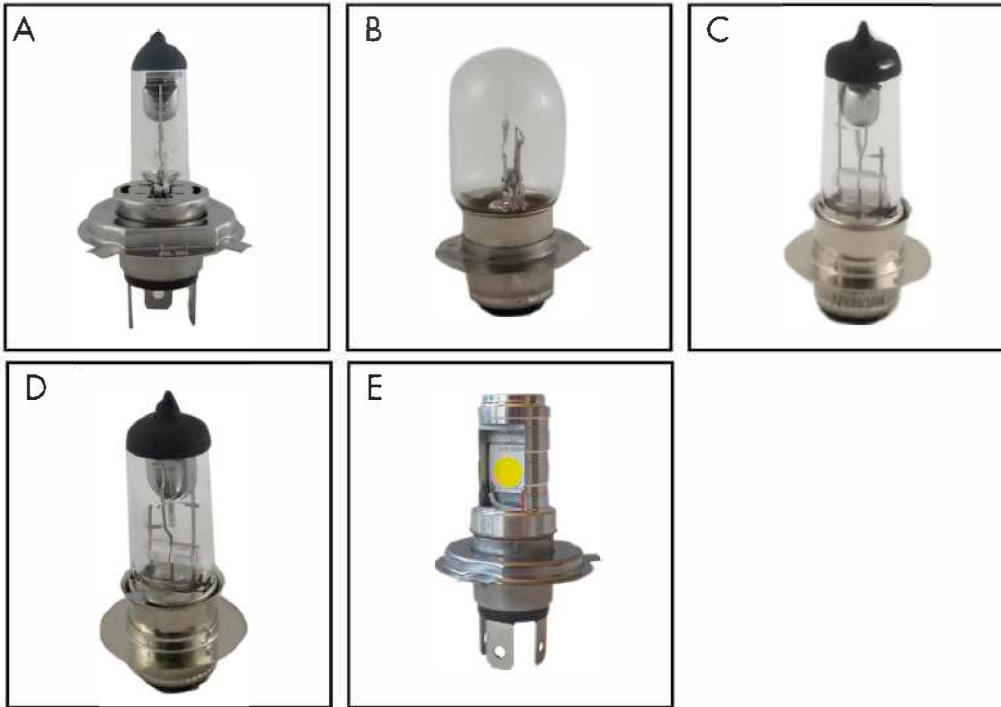

BOMBILLOS PARA MOTO

Descripción

Bombillos 12V para farola de motos.