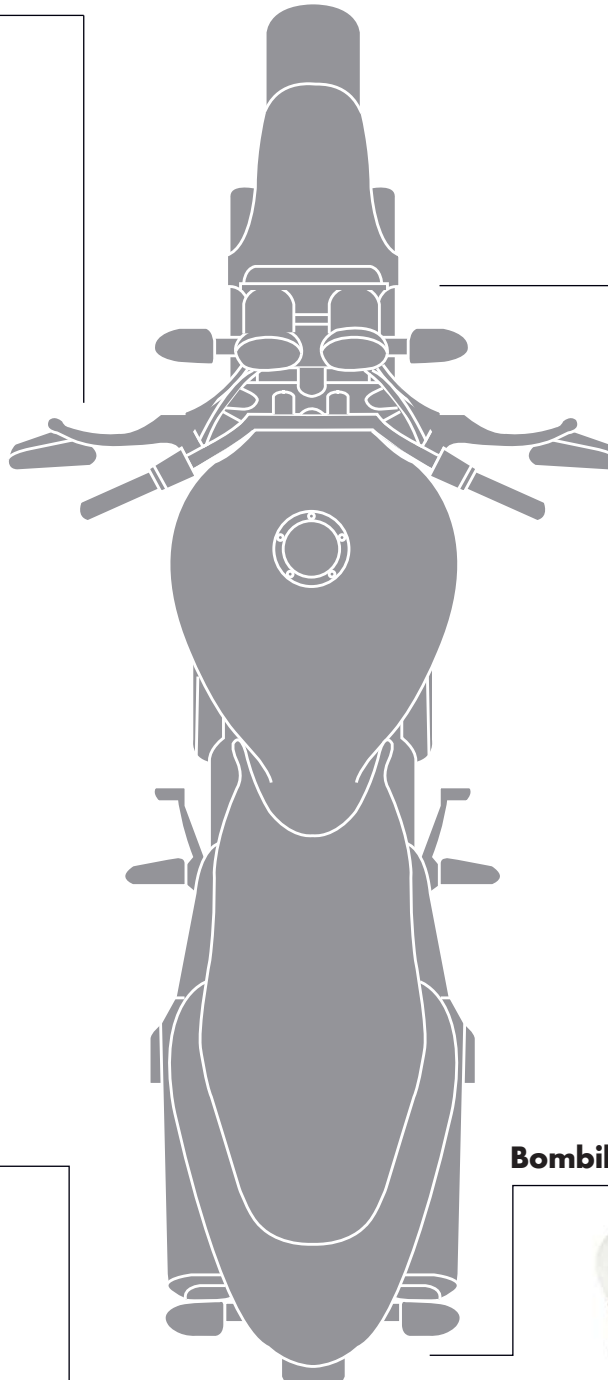

BOMBILLOS PARA MOTOCICLETAS 12 VOLTIOS

Iluminación frontal (Farola)

Bombillo H4 12V 35/35 P43t
Art.N° 0720-641-85

Bombillo 12V 30/30W
Px15d T19
Art.N° 0720-641-86

Bombillo 12V 30/30W
P15d-25-1 Hs
Art.N° 0720-641-87

Bombillo 12V 35/35W
P15d-25-1 Hs
Art.N° 0720-641-88

Direccionales y estacionarias delanteras y traseras.

Bombillo Un Contacto
12V 21W
Art.N° 0720-132-1

Bombillo P21/5 12V Ba15s
Amber S25
Art.N°0720-138-3