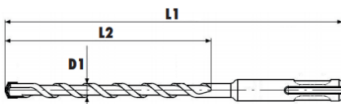

- Rotomartillo.
- Chazos.
- Anclajes.
- Máscaras.

Qtde. por Kit	D1 (mm)	L1 (mm)	L2 (mm)	Art. N°
01	5	110	44	0648-770-003
01	6	110	44	
01	6	160	94	
01	8	110	44	
01	8	160	94	
01	10	160	94	
01	11	160	94	

Descripción

Broca SDS Plus (Special Direct System), especialmente diseñada para perforar diversos materiales como hormigón, hormigón armado, mampostería, ladrillo y piedra.

Características

- Kit compuesto por 07 brocas de 06, 08, 10 y 12 mm de diámetro.
- Cuerpo de acero de aleación de núcleo endurecido.
- Con punta de carburo de tungsteno de alta resistencia, que ofrece una perforación más efectiva, especialmente en sustratos más duros y hormigón armado.
- Su sistema de bloqueo especial permite que el taladro se adapte directamente al husillo sin ningún ajuste.
- Excelente velocidad de perforación.
- Configuración de la punta que permite un mejor centrado.
- Vida más larga.