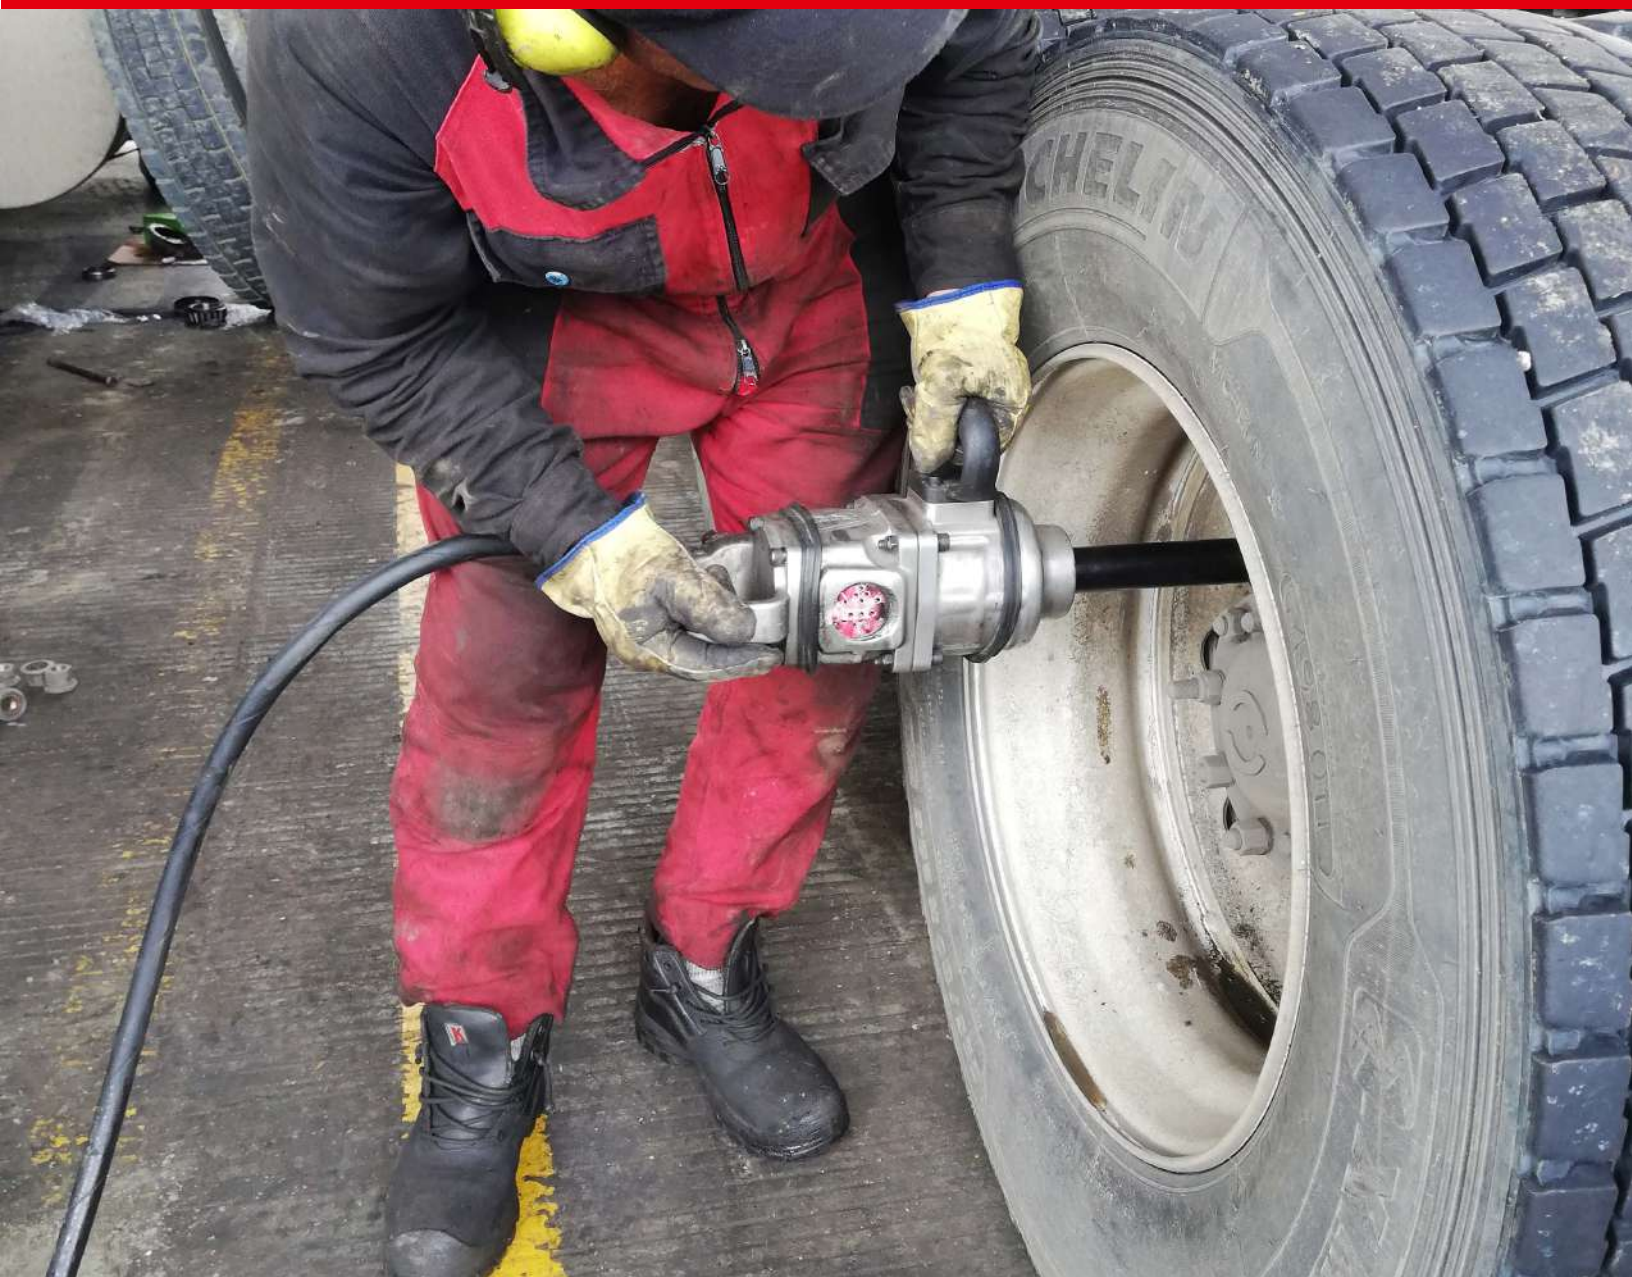

SERVITECAS CARGO

División Cargo
2022

1º FASE: DIAGNOSTICO

Probador de fluidos
 Probador de refrigerante
 Identificación de fugas
 Medición de temperatura
 Botas de seguridad
 Probador de componentes electrónicos
 Probador de funcionamiento del motor
 Protector de interiores
 Gafas de seguridad
 Guantes de protección

2º FASE: DESMONTAJE Y LUBRICACIÓN

Gatos hidráulicos
 Limpiador de frenos
 Protección y lubricación
 Engrasadoras
 Grasas en spray
 Pistolas de impacto
 Copas de impacto
 Mango de fuerza
 Multiplicador de fuerza
 Abrazadera metálica
 Conjunto de herramientas
 Llaves mixtas
 Destornilladores
 Lubricantes penetrantes
 Desengrasantes
 Aglutinante
 Extractor filtro de aceite
 extractor e inyector de aceite