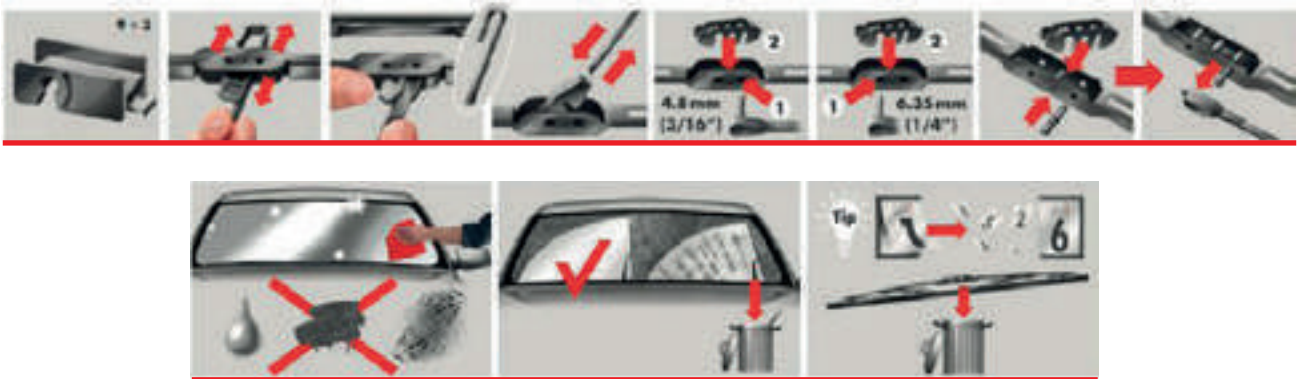

LAS PLUMILLAS WÜRTH ESTAN DISPONIBLES EN 10 DIFERENTES MEDIDAS, EMPACADAS EN CAJA POR UNIDAD.

CARACTERÍSTICAS DEL EMPAQUE:

- Código del producto.
- Información de la plumilla
- Longitud de la plumilla indicado en milímetros y pulgadas.
- Regla impresa en el respaldo del empaque de la plumilla para medir el tamaño de la plumilla a reemplazar

USO:

- Vista general del adaptador.
- Adaptador U-clip pre-instalado.

NOTA:

- Asegurarse de que el parabrisas está libre de aceites, grasas, alquitrán y otras suciedades con el fin de alargar su vida útil. Recomendamos cambiar las plumillas cada 6 meses.